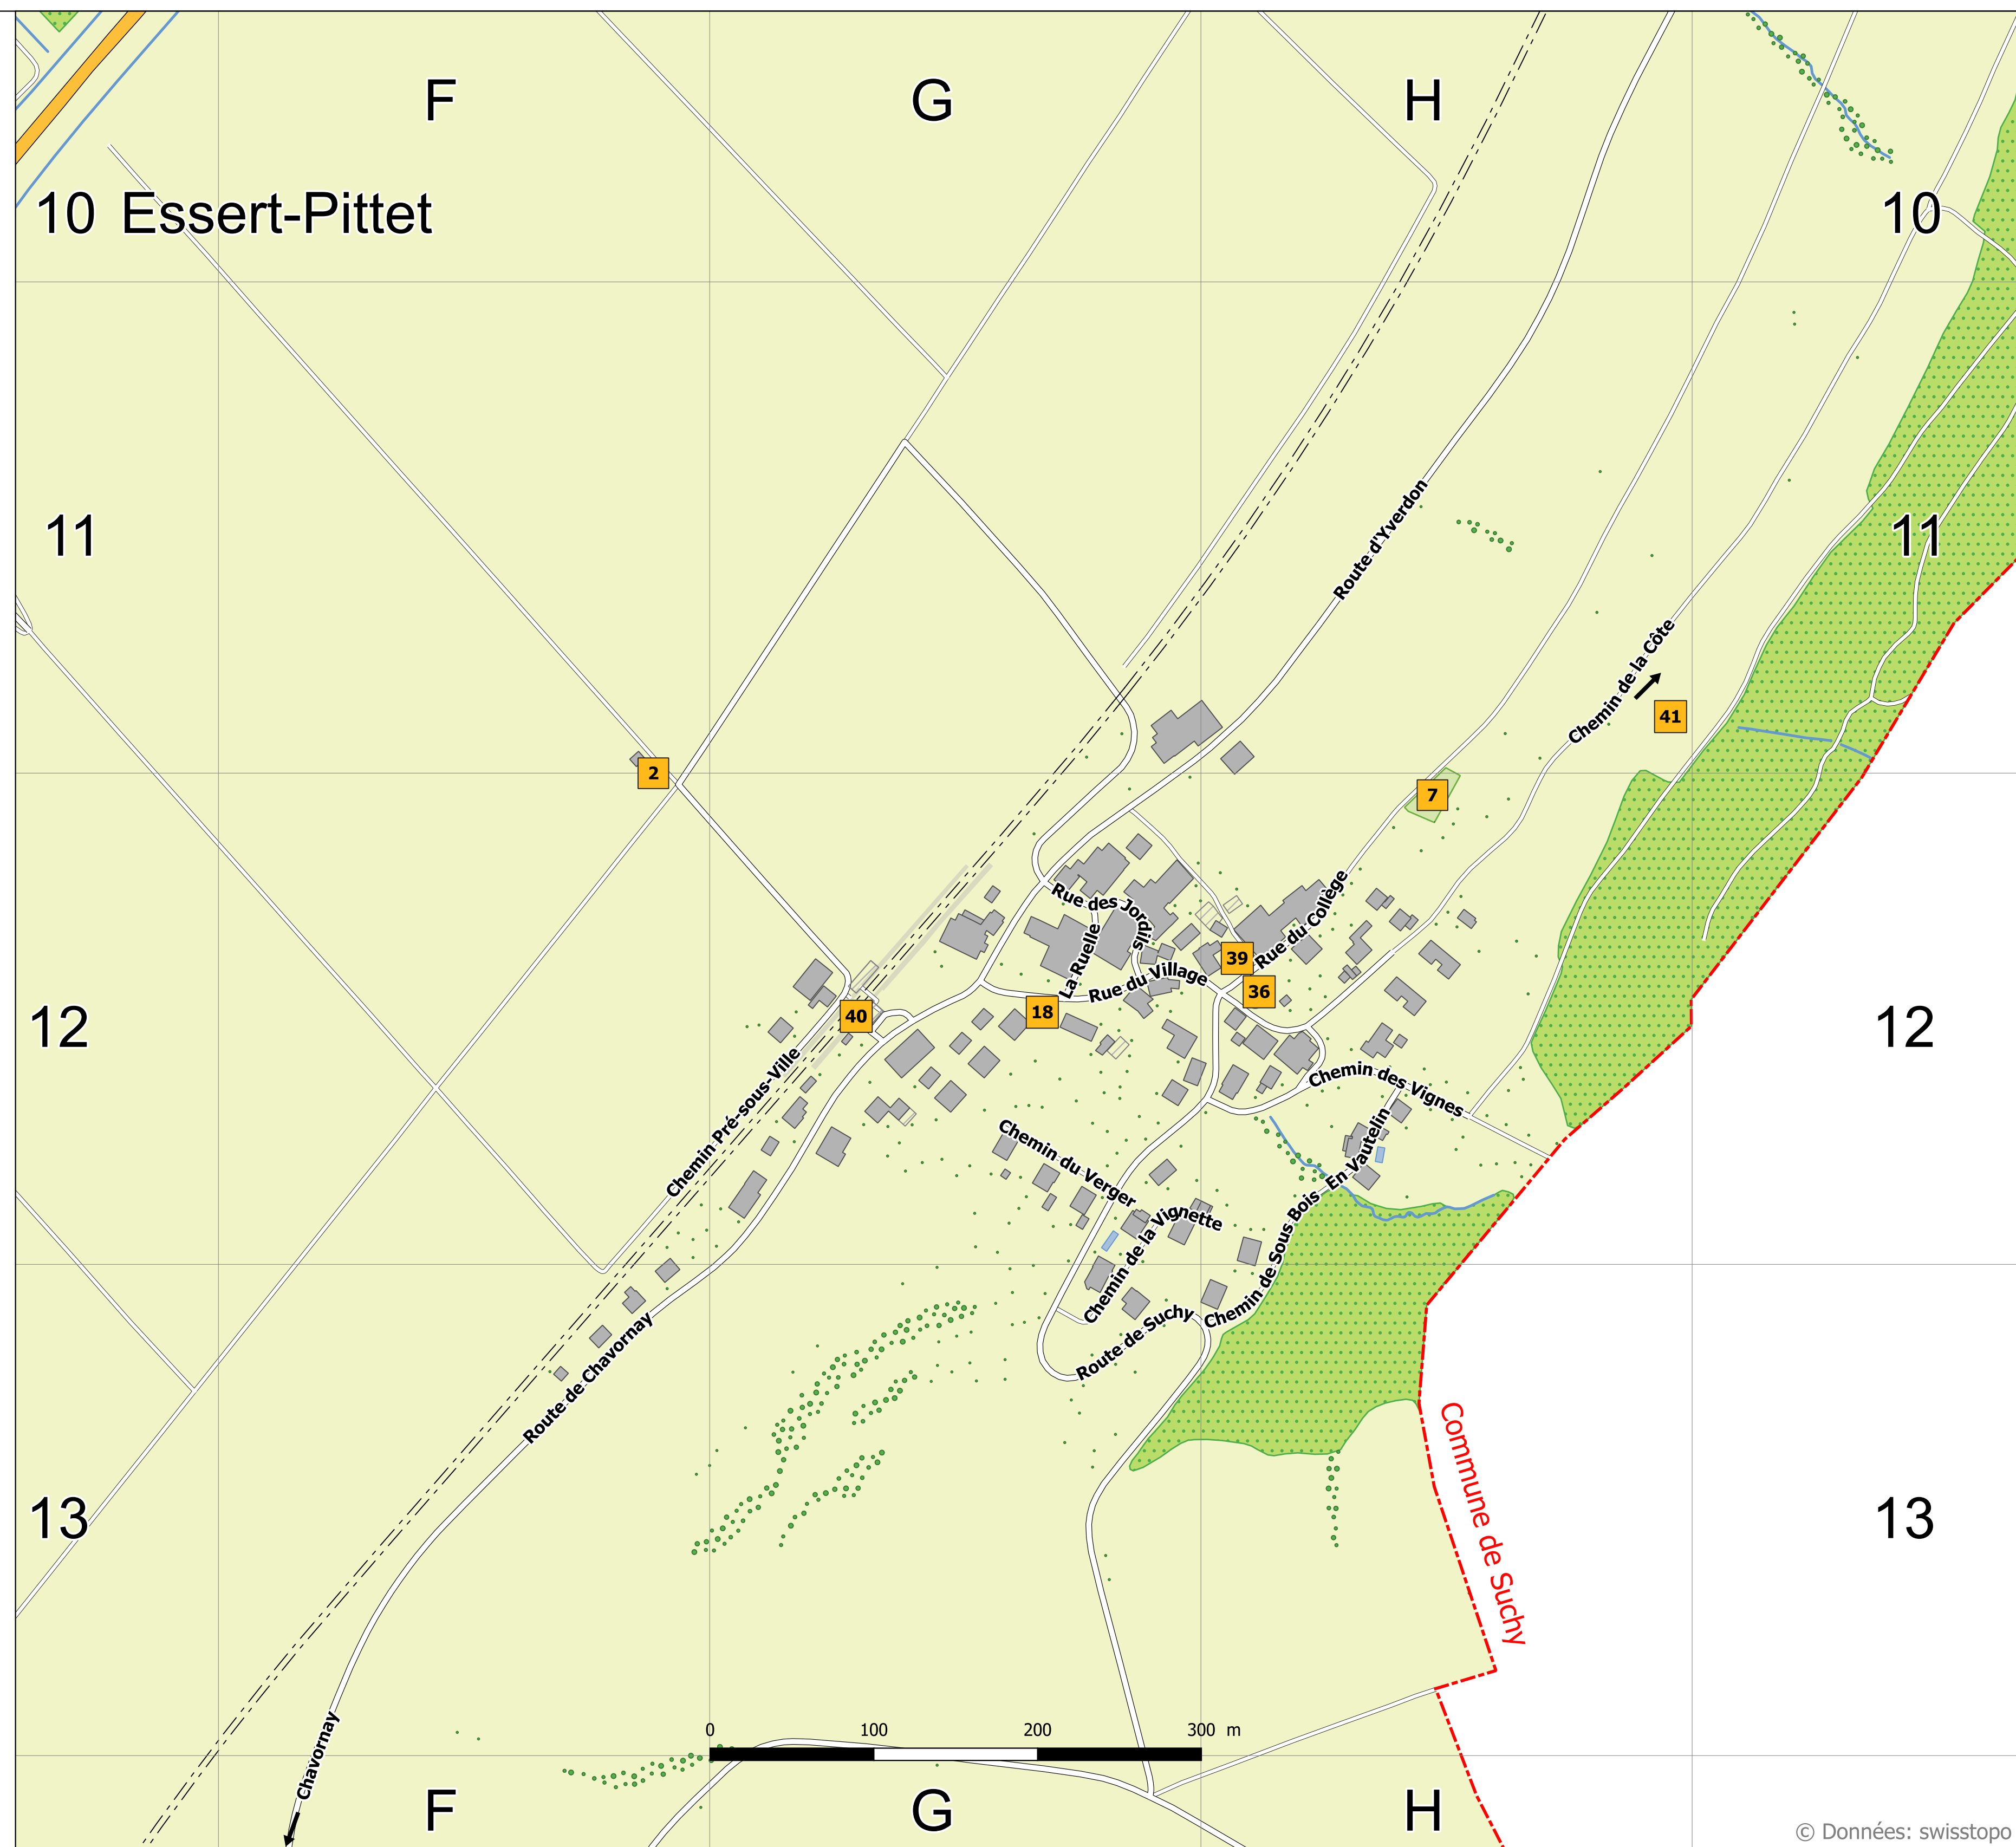

Essert-Pittet

2	Déchetterie	F11
7	Cimetière	H12
18	Place de jeux	G12
36	Eglise	H12
39	Collège	H12
40	Gare CFF	G12
41	Refuge	H11

Chavornay, Route de	F13/14, G12
Collège, Rue du	H12
Côte, Chemin de la	H12
Jordils, Rue des	G12
Pré-sous-Ville, Chemin	F12/G12
Ruelle, La	G12
Sous Bois, Chemin de	H12/13
Suchy, Route de	K16
Vautelin, En	H12
Verger, Chemin du	G12
Vignes, Chemin des	H12
Vignette, Chemin de la	G12/13
Village, Rue du	G12
Yverdon, Route d'	G12, H10/11

Corcelles-sur-Chavornay

2	Déchetterie	L17
7	Cimetière	L17
18	Place de jeux	K17
36	Eglise	K17
37	Grande salle	K17
38	Ecole	K17

Baudette, En	J17/18
Caraillon, Le	J16/17, K17
Château, Le	K17
Chavornay, Route de	I17, J17, K17
Hirondelles, Rue des	K17
Miville, Chemin de	K17
Moulin, Vy du	I17/18, J17
Pellaux, En	J18
Penthéréaz, Route de	J18, K17/18
Pontet-Dessus, Le	K16/17, L16
Suchy, Route de	K16
Sur Ville, Chemin	K17/18
Tilleul, Le	K17
Vignes, Chemin des	J16, K16
Vuarrens, Route de	K17, L16